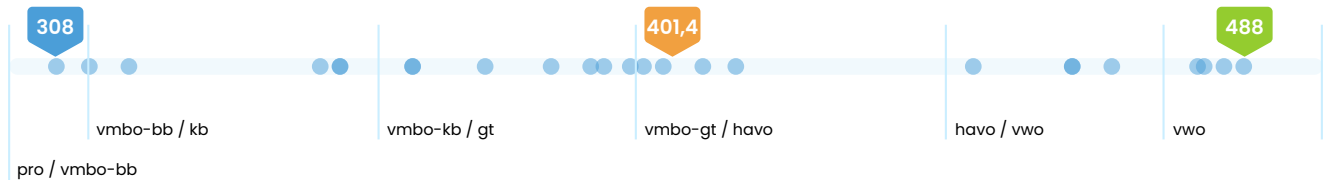

AMN Eindtoets

Schoolrapportage

AMN Basisschool

Aantal leerlingen: 25

Groep: 8

Rapportage gedownload: 16 mei 2023

Deze rapportage bevat strikt vertrouwelijke informatie, waar zorgvuldig mee dient om te worden gegaan.

amn

talent ontwikkel je samen

Totaalscores

- Laagste score **308**
- Gemiddelde score **401,4**
- Hoogste score **488**

Toetsadviezen

Toetsadvies	Bijhorende totaalscores	Aantal leerlingen	Percentage leerlingen
● pro / vmbo-bb	301 t/m 312	1	4%
● vmbo-bb / kb	313 t/m 356	5	20%
● vmbo-kb / gt	357 t/m 395	7	28%
● vmbo-gt / havo	396 t/m 442	4	16%
● havo / vwo	443 t/m 475	4	16%
● vwo	476 t/m 500	4	16%
Totaal		25	100%